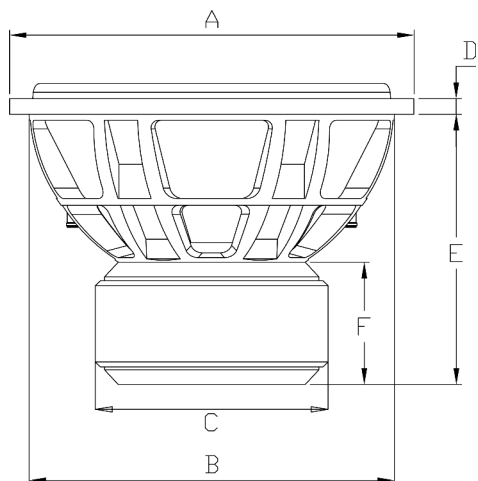

## MAGNUM MEW 12-22DC САБВУФЕР СЕРИИ ЭКСТРИМ

	A	B	C	D	E	F	
15"	400	362	226	16	256	100	mm
12"	322	281	226	16	225	100	mm

Установочный диаметр:	12 дюймов (30 см.)
Диаметр звуковой катушки:	4 дюйма (10.8 см.)
Сопротивление:	2x2 Ом.
Мощность RMS:	3500 Ватт.
Мощность MAX:	4500 Ватт.
Чувствительность (1M/W):	86.83 дБ.
Материал излучателя:	не пресованная бумага