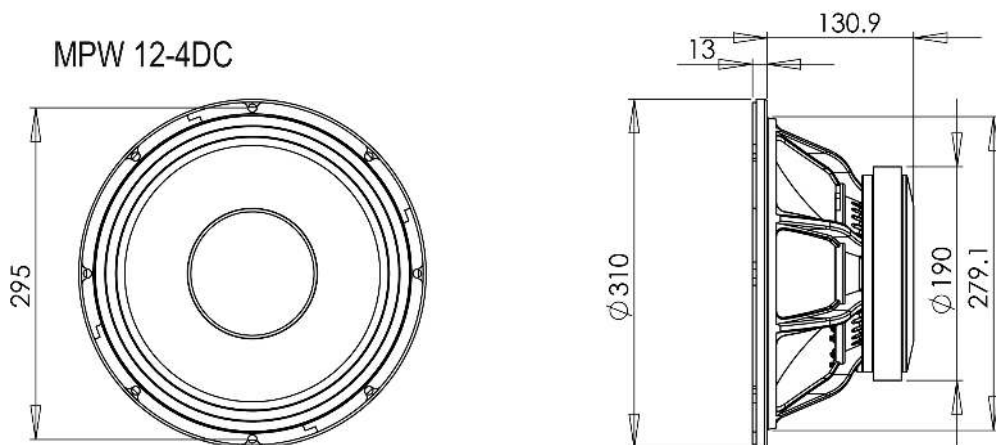

MAGNUM MPW 12-4DC САБВУФЕР СЕРИИ ПРО

Установочный диаметр: 12 дюймов (30 см.)

Диаметр звуковой катушки: 3 дюйма (7,2 см.)

Сопротивление: 4 Ом.

Мощность RMS: 500 Ватт.

Чувствительность: 95 дБ.

Частота: 40 – 1000 Гц.